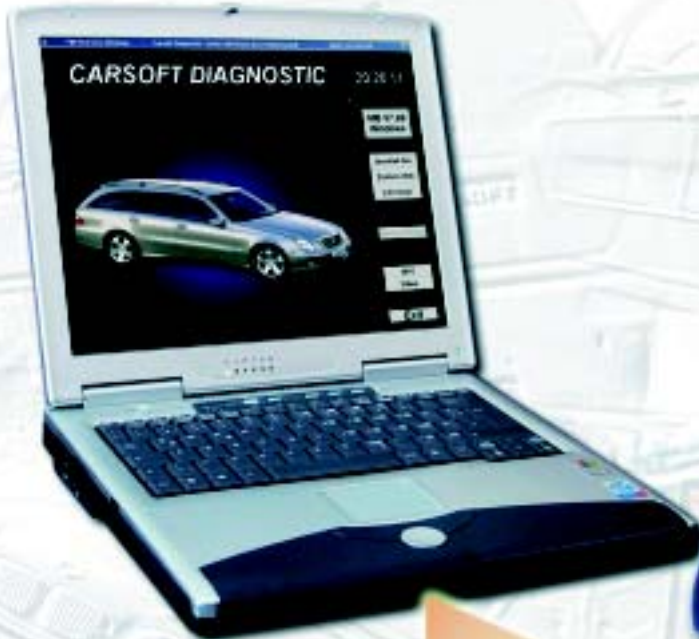

CARSOFT®

Das Diagnosesystem für Mercedes Benz Fahrzeuge

**Benzinmotoren,
Dieselmotoren, Alarm,
EZS, ABS, ASR, ETS, ESP,
SAM, AAM, Parktronic, Airbag,
Verdeckmodule, Kombiinstrument,
Command, Automatikgetriebe,
Central Gateway Module
Xenon, Klimaanlage,
Zentralverriegelung
SBC, BAS,
Keyless Go,
Airmatic,
ABC, ...etc...**

**Bedienungsfreundlich, Aktuell, Leistungsstark
Jetzt inklusive CIS Informations-System**

Das Herz der Fahrzeuge ändert sich...

Moderne Fahrzeuge auf unseren Straßen entwickeln sich mehr und mehr zu fahrenden Computern. Das Auslesen der Steuergeräte auf Fehlercodes gehört heute auch bei routinemäßigen Inspektionen zum "normalen" Arbeitstag.

Wenn Autos sich zu einem fahrenden Computer entwickeln, was liegt da näher, als das ein Computer mit der Elektronik im Fahrzeug kommuniziert. Für **CARSOFT** benötigen Sie nur einen handelsüblichen PC oder Laptop und Ihr Computer wird zum Diagnosesystem.