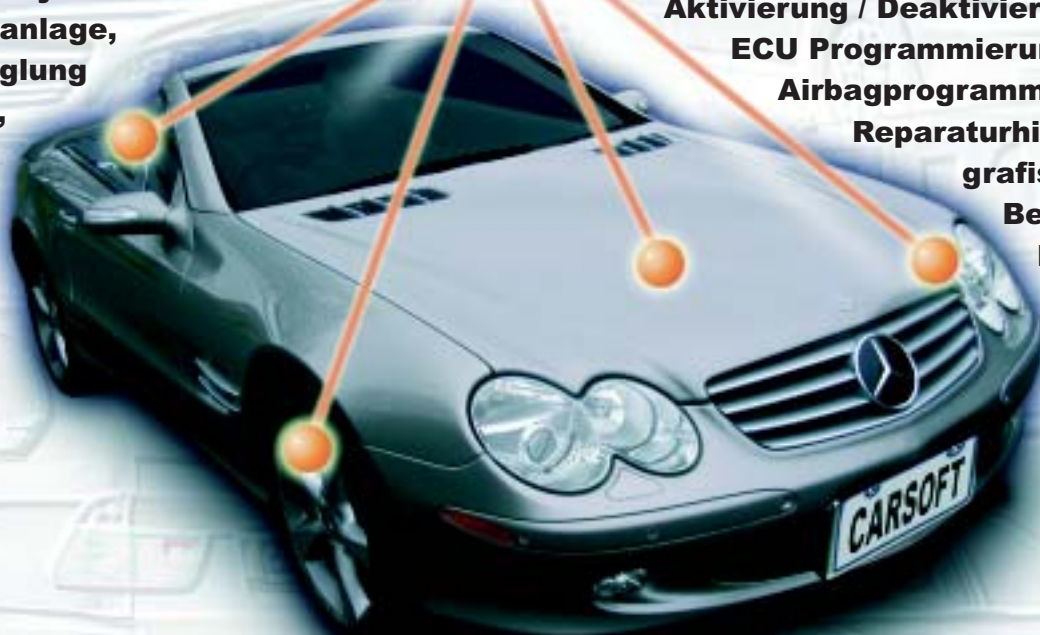

CARSOFT®

Das Diagnosesystem für Mercedes Benz Fahrzeuge

**Benzinmotoren,
Dieselmotoren, Alarm,
EZS, ABS, ASR, ETS, ESP,
SAM, AAM, Parktronic, Airbag,
Verdeckmodule, Kombiinstrument,
Command, Automatikgetriebe,
Central Gateway Module
Xenon, Klimaanlage,
Zentralverriegelung
SBC, BAS,
Keyless Go,
Airmatic,
ABC, ...etc...**

**Bedienungsfreundlich, Aktuell, Leistungsstark
Jetzt inklusive CIS Informations-System**

Das Herz der Fahrzeuge ändert sich...

Moderne Fahrzeuge auf unseren Straßen entwickeln sich mehr und mehr zu fahrenden Computern. Das Auslesen der Steuergeräte auf Fehlercodes gehört heute auch bei routinemäßigen Inspektionen zum "normalen" Arbeitstag.